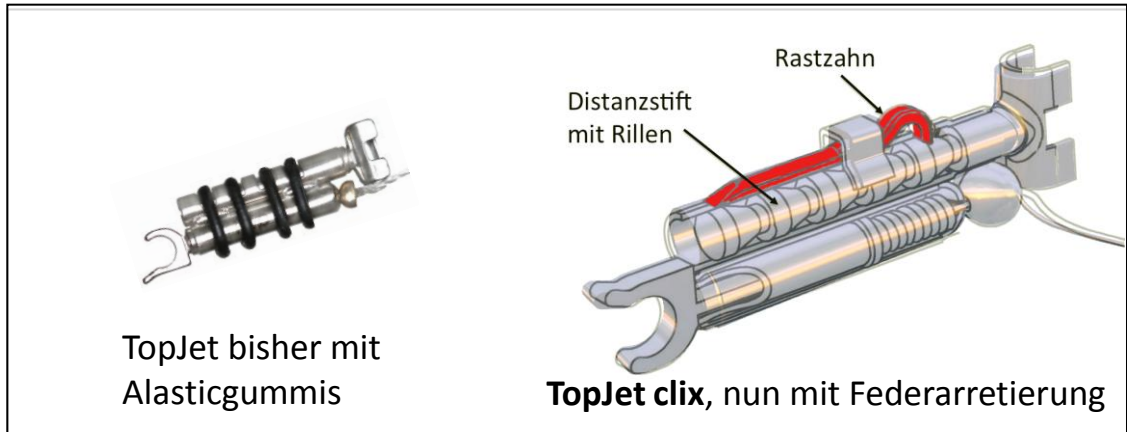

Neuvorstellung: TopJet clix

Aktivierung und Deaktivierung in Sekundenschnelle
hygienisch und komfortabel
präzise und betriebsicher

Sehr geehrte TopJet Anwenderin!
Sehr geehrter TopJet Anwender!

Es ist uns eine große Freude, Ihnen den **TopJet clix**, die überarbeitete Version des bewährten TopJet Molaren Distalizers vorzustellen. Einbau sowie Funktion des TopJets haben sich dabei nicht verändert. Wie Sie jedoch sofort erkennen werden, arbeitet diese Version ohne Alastikgummi. An deren Stelle ist ein Distanzstab getreten, der nach dem „Rastzahnprinzip“ arbeitet. Aktivierung und Deaktivierung sind damit deutlich einfacher. Statt bisher 4 Aktivierungsstufen gibt es nun 5 mit einem Hub von jeweils 1,6mm, die hörbar einrasten.

EINBAU DES TOPJET

Auch der Einbau ist vereinfacht, da der T-Connector nun leichtgängig mit der Fassspizette nach hinten ausgezogen werden kann. Ist der Distanzstift versehentlich zu weit ausgefahren? Durch einfaches Einlegen einer zahnärztlichen Häkchensonde in die Öse des Rastzahns wird der Arretierungsmechanismus gelöst und das Distanzrohr kann auf diese Weise einfach wieder eingefahren werden.

DEAKTIVIERUNG

Nach dem Einbau des TopJet clix (Schließen des T-Connectors, Verkleiden des C-Clips und des T-Connectors mit Triad Gel) können Sie durch Anheben des Rastzahns (2) mit der zahnärztlichen Häkchensonde (1) das Doppelrohr nach hinten ausgleiten lassen. Dadurch kann sich die Druckfeder im TopJet bis in ihre Nullposition entspannen.

AKTIVIERUNG

Sie legen die Häkchensonde (1) in die distale Taille (3) des Doppelrohrs und ziehen dieses nach mesial. Sie haben nun die Wahl zwischen bis zu 5 Einraststufen zu je 1,6 Millimetern.

Sowohl Reaktivierung als auch Deaktivierung sind nun in Sekundenschnelle und leicht möglich. Der neue TopJet clix vereint Präzision, Betriebssicherheit und höchsten Komfort für Sie und Ihre Patienten.